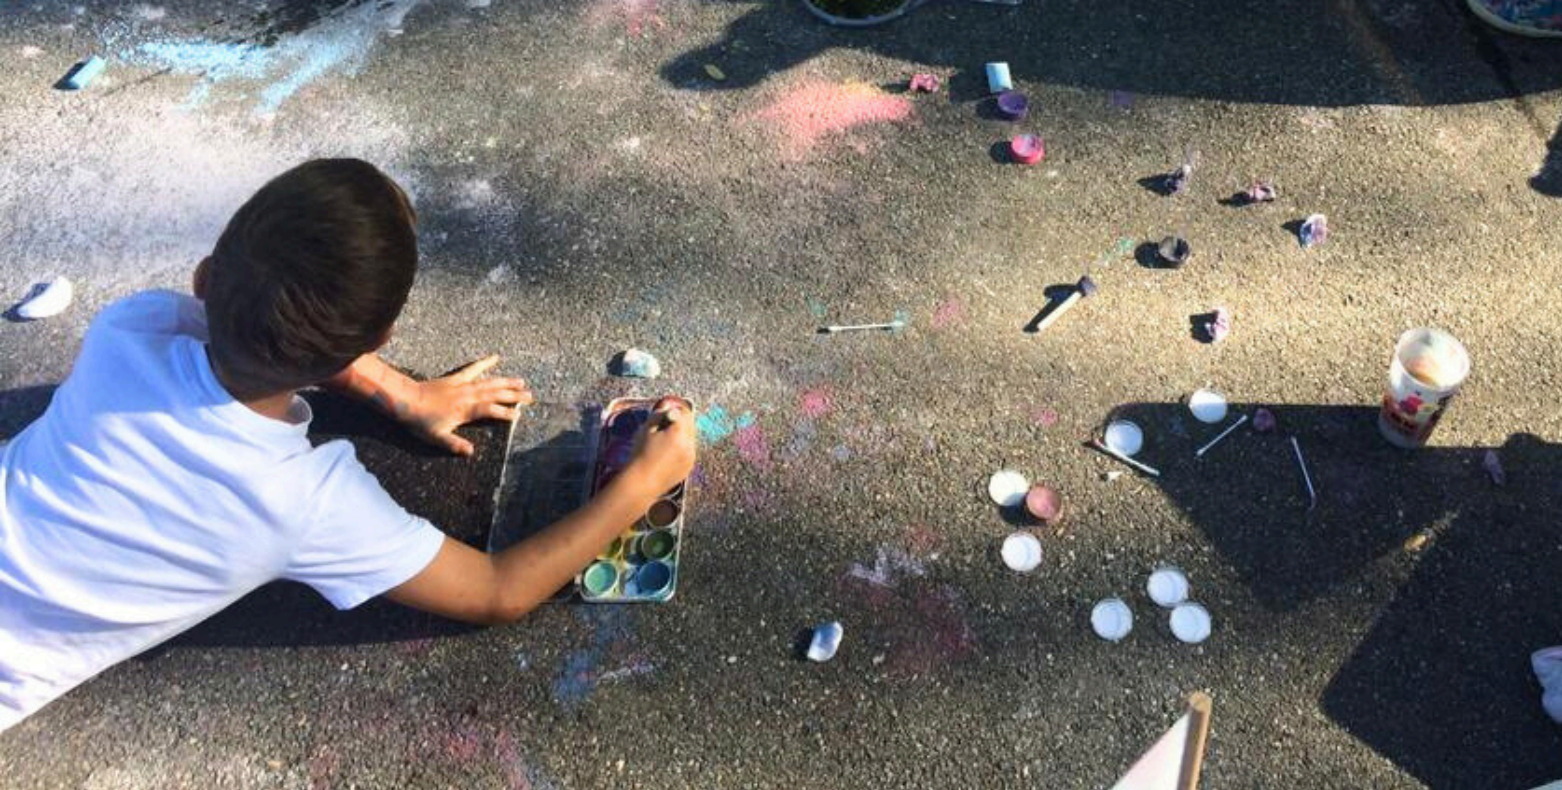

TREFF AUF ACHSE

WIR BRINGEN SPIEL, BEWEGUNG UND ERLEBNIS IN DEINE NACHBARSCHAFT!

Wer oder Was ist der Treff auf Achse?

Der „Treff auf Achse“ ist ein mobiler Spieltreff, welcher zwischen den Frühlings- und Herbstferien jeweils am Mittwochnachmittag auf seiner Tour durchs Aaretal in den Einzugsgemeinden der Kinder- und Jugendfachstelle Aaretal Halt macht. Das Projekt richtet sich an alle Kinder ab 6 Jahren und deren Bezugspersonen und wird jeweils von Mitarbeitenden der Kinder- und Jugendfachstelle Aaretal begleitet. Mit dem Projekt „Treff auf Achse“ sollen kindergerechte Kreativräume und Spielorte geschaffen und Räume gemeinsam mit den Kindern nach ihren Vorstellungen bespielt und belebt werden.

Das Angebot ist kostenlos.

Der «Treff auf Achse»...

- stellt die Ideen der Kinder ins Zentrum. Die Kinder entscheiden, mit was sie spielen wollen. Die Fachpersonen haben Augen und Ohren offen und unterstützen die Kinder bei der Umsetzung ihrer Ideen.
- ist einfach erreichbar und offen für alle Kinder.
- ermöglicht ein Erlebnis für Begleitpersonen und ihre Kinder. Zudem haben die Begleitpersonen die Möglichkeit, sich mit anderen Eltern und den Mitarbeitenden der Kinder- und Jugendfachstelle Aaretal auszutauschen.

Für Fragen und Ideen:

sara.wehrli@jugendfachstelle.ch